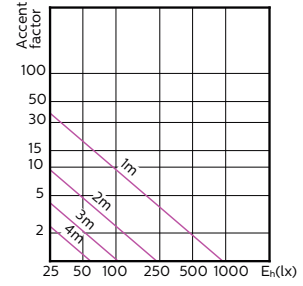

**MASTER LEDspot ExpertColor MV 50W GU10
930 25D**

**MASTER LEDspot ExpertColor MV 50W GU10
940 25D**

MASTER LEDspot ExpertColor MV

Accent Diagrams

**MASTER LEDspot ExpertColor MV 50W GU10
927 36D**

**MASTER LEDspot ExpertColor MV 50W GU10
930 36D**