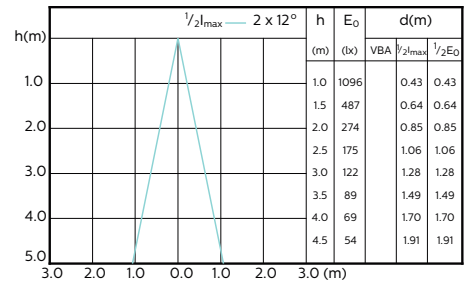

**MASTER LEDspot ExpertColor MV 50W GU10
940 36D**

Beam Diagrams

**MASTER LEDspot ExpertColor MV 35W GU10
927 25D**

**MASTER LEDspot ExpertColor MV 35W GU10
930 25D**

**MASTER LEDspot ExpertColor MV 35W GU10
940 25D**