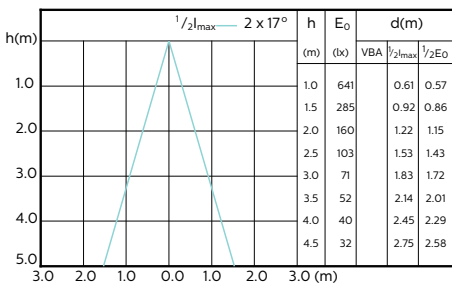

**MASTER LEDspot ExpertColor MV 50W GU10
940 36D**

Beam Diagrams

**MASTER LEDspot ExpertColor MV 35W GU10
927 25D**

**MASTER LEDspot ExpertColor MV 35W GU10
930 25D**

**MASTER LEDspot ExpertColor MV 35W GU10
940 25D**