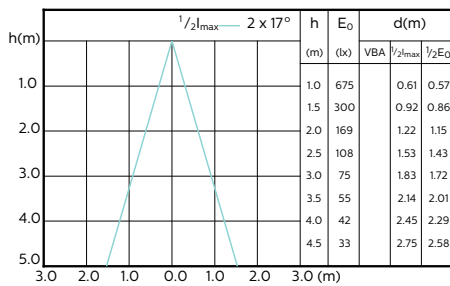

**MASTER LEDspot ExpertColor MV 35W GU10
930 36D**