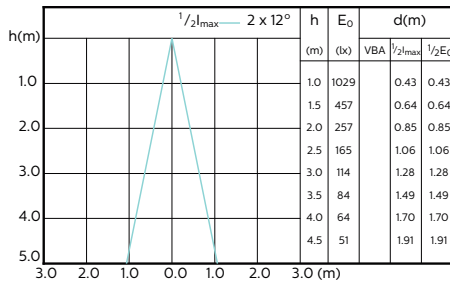

**MASTER LEDspot ExpertColor MV 35W GU10
930 25D**