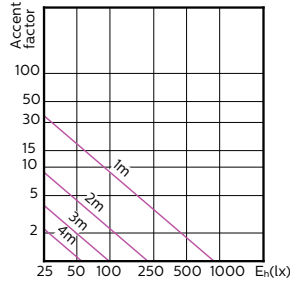

**MASTER LEDspot ExpertColor MV 50W GU10
930 25D**

**MASTER LEDspot ExpertColor MV 50W GU10
940 25D**

MASTER LEDspot ExpertColor MV

Accent Diagrams

**MASTER LEDspot ExpertColor MV 50W GU10
927 36D**

**MASTER LEDspot ExpertColor MV 50W GU10
930 36D**