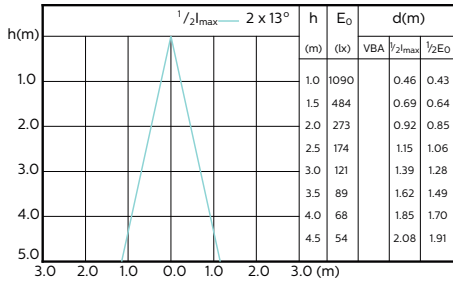

**MASTER LEDspot ExpertColor MV 35W GU10
927 36D**

**MASTER LEDspot ExpertColor MV 35W GU10
930 36D**

**MASTER LEDspot ExpertColor MV 35W GU10
940 36D**

MASTER LEDspot ExpertColor MV

Beam Diagrams

MASTER LEDspot ExpertColor MV 50W GU10
927 25D