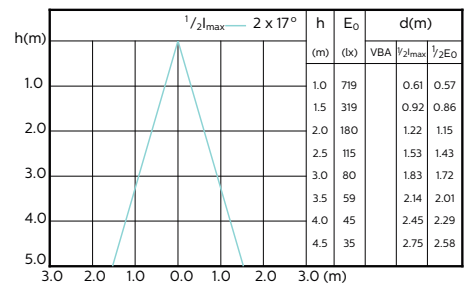

**MASTER LEDspot ExpertColor MV 35W GU10
940 36D**