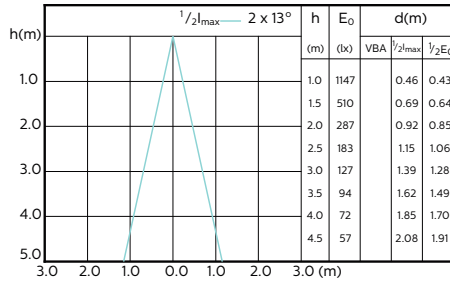

**MASTER LEDspot ExpertColor MV 35W GU10
927 36D**

**MASTER LEDspot ExpertColor MV 35W GU10
930 36D**

**MASTER LEDspot ExpertColor MV 35W GU10
940 36D**

MASTER LEDspot ExpertColor MV

Beam Diagrams

MASTER LEDspot ExpertColor MV 50W GU10
927 25D