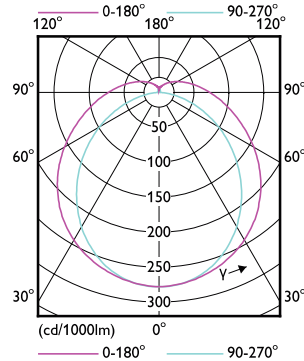

MASTER LEDtube EM/Mains

Order Code	Full Product Name	T-Ambient (Max)	T-Ambient (Min)	T-Case Maximum (Nom)	T-Storage (Max)	T-Storage (Min)
81965400	MASTER LEDtube Starter EMP GenII OP	-	-	-	-	-
80602900	MASTER LEDtube Sensor 1200mm HO 16.5W840 T8	45 °C	-20 °C	55 °C	65 °C	-40 °C
80604300	MASTER LEDtube Sensor 1200mm HO 16.5W865 T8	45 °C	-20 °C	55 °C	65 °C	-40 °C
80606700	MASTER LEDtube Sensor 1500mm HO 24W840 T8	45 °C	-20 °C	60 °C	65 °C	-40 °C
80608100	MASTER LEDtube Sensor 1500mm HO 24W865 T8	45 °C	-20 °C	60 °C	65 °C	-40 °C
59235600	MASTER LEDtube 1200mm HO 12.5W 830 T8	45 °C	-20 °C	50 °C	65 °C	-40 °C
59237000	MASTER LEDtube 1200mm HO 12.5W 840 T8	45 °C	-20 °C	50 °C	65 °C	-40 °C
59239400	MASTER LEDtube 1200mm HO 12.5W 865 T8	45 °C	-20 °C	50 °C	65 °C	-40 °C
59241700	MASTER LEDtube 1500mm HO 18.2W 830 T8	45 °C	-20 °C	55 °C	65 °C	-40 °C
59243100	MASTER LEDtube 1500mm HO 18.2W 840 T8	45 °C	-20 °C	55 °C	65 °C	-40 °C
59245500	MASTER LEDtube 1500mm HO 18.2W 865 T8	45 °C	-20 °C	55 °C	65 °C	-40 °C
61602100	MASTER LEDtube 1050mm 16W 840 T8	45 °C	-20 °C	55 °C	65 °C	-40 °C