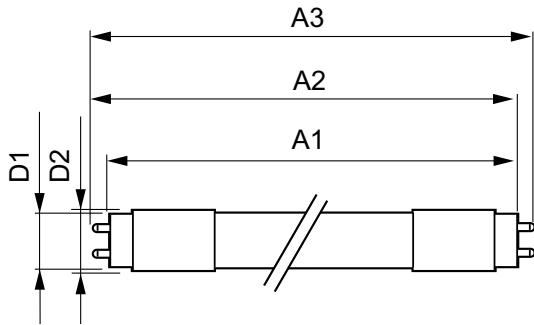

Application

- Car parks
- Warehouses
- Transport and distribution areas
- Front & back of house retail & hospitality

MASTER LEDtube EM/Mains

Versions

MASTER LEDtube EM/Mains

Dimensional drawing

Product	D1	D2	A1	A2	A3
MASTER LEDtube 900mm HO 12W 865 T8	25.78 mm	28 mm	893.3 mm	900.4 mm	907.5 mm
MASTER LEDtube 600mm HO 8W830 T8	25.78 mm	28 mm	588.5 mm	595.5 mm	602.5 mm
MASTER LEDtube 600mm HO 8W865 T8	25.78 mm	28 mm	588.5 mm	595.5 mm	602.5 mm
MASTER LEDtube 1500mm UO 24W 830 T8	25.78 mm	28 mm	1498.7 mm	1505.8 mm	1512.9 mm
MASTER LEDtube 1500mm UO 23W 840 T8	25.8 mm	28 mm	1498.7 mm	1505.8 mm	1512.9 mm
MASTER LEDtube 1200mm UO 15.5W 865 T8	25.8 mm	28 mm	1198.2 mm	1205.3 mm	1212.4 mm
MASTER LEDtube 1200mm UO 15.5W 840 T8	25.8 mm	28 mm	1198.2 mm	1205.3 mm	1212.4 mm
MASTER LEDtube 1500mm UO 23W 830 T8	25.8 mm	28 mm	1498.7 mm	1505.8 mm	1512.9 mm
MASTER LEDtube 1200mm UO 15.5W 830 T8	25.8 mm	28 mm	1198.2 mm	1205.3 mm	1212.4 mm
MASTER LEDtube 1500mm UO 23W 865 T8	25.8 mm	28 mm	1498.7 mm	1505.8 mm	1512.9 mm
MASTER LEDtube 1800mm 25W 840 T8 ROT	25.68 mm	28 mm	1762.5 mm	1770 mm	1776.7 mm
MASTER LEDtube Sensor 1500mm HO 24W865 T8	25.8 mm	28 mm	1500 mm	1507.1 mm	1514.2 mm
MASTER LEDtube Sensor 1200mm HO 16.5W865 T8	25.8 mm	28 mm	1199.4 mm	1206.5 mm	1213.6 mm
MASTER LEDtube Sensor 1200mm HO 16.5W840 T8	25.8 mm	28 mm	1199.4 mm	1206.5 mm	1213.6 mm
MASTER LEDtube Sensor 1500mm HO 24W840 T8	25.8 mm	28 mm	1500 mm	1507.1 mm	1514.2 mm
MASTER LEDtube 1050mm 16W 830 T8	25.8 mm	28 mm	1045.8 mm	1052.9 mm	1060 mm
MASTER LEDtube 600mm HO 8W840 T8	25.78 mm	28 mm	588.5 mm	595.5 mm	602.5 mm
MASTER LEDtube 900mm HO 12W 840 T8	25.78 mm	28 mm	893.3 mm	900.4 mm	907.5 mm