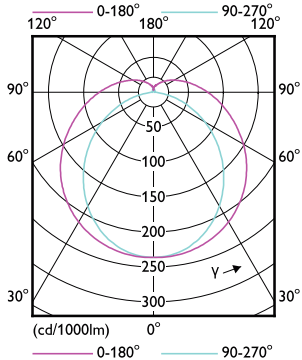

MASTER LEDtube EM/Mains

Order Code	Full Product Name	T-Ambient (Max)	T-Ambient (Min)	T-Case Maximum (Nom)	T-Storage (Max)	T-Storage (Min)
81965400	MASTER LEDtube Starter EMP GenII OP	-	-	-	-	-
80602900	MASTER LEDtube Sensor 1200mm HO 16.5W840 T8	45 °C	-20 °C	55 °C	65 °C	-40 °C
80604300	MASTER LEDtube Sensor 1200mm HO 16.5W865 T8	45 °C	-20 °C	55 °C	65 °C	-40 °C
80606700	MASTER LEDtube Sensor 1500mm HO 24W840 T8	45 °C	-20 °C	60 °C	65 °C	-40 °C
80608100	MASTER LEDtube Sensor 1500mm HO 24W865 T8	45 °C	-20 °C	60 °C	65 °C	-40 °C
59235600	MASTER LEDtube 1200mm HO 12.5W 830 T8	45 °C	-20 °C	50 °C	65 °C	-40 °C
59237000	MASTER LEDtube 1200mm HO 12.5W 840 T8	45 °C	-20 °C	50 °C	65 °C	-40 °C
59239400	MASTER LEDtube 1200mm HO 12.5W 865 T8	45 °C	-20 °C	50 °C	65 °C	-40 °C
59241700	MASTER LEDtube 1500mm HO 18.2W 830 T8	45 °C	-20 °C	55 °C	65 °C	-40 °C
59243100	MASTER LEDtube 1500mm HO 18.2W 840 T8	45 °C	-20 °C	55 °C	65 °C	-40 °C
59245500	MASTER LEDtube 1500mm HO 18.2W 865 T8	45 °C	-20 °C	55 °C	65 °C	-40 °C
61602100	MASTER LEDtube 1050mm 16W 840 T8	45 °C	-20 °C	55 °C	65 °C	-40 °C