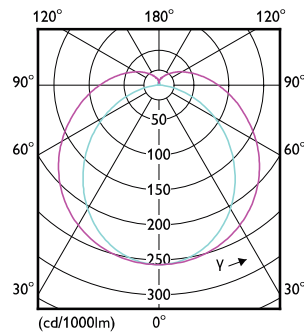

MASTER LEDtube EM/Mains

Order Code	Full Product Name	T-Ambient (Max)	T-Ambient (Min)	T-Case Maximum (Nom)	T-Storage (Max)	T-Storage (Min)
81965400	MASTER LEDtube Starter EMP GenII OP	-	-	-	-	-
80602900	MASTER LEDtube Sensor 1200mm HO 16.5W840 T8	45 °C	-20 °C	55 °C	65 °C	-40 °C
80604300	MASTER LEDtube Sensor 1200mm HO 16.5W865 T8	45 °C	-20 °C	55 °C	65 °C	-40 °C
80606700	MASTER LEDtube Sensor 1500mm HO 24W840 T8	45 °C	-20 °C	60 °C	65 °C	-40 °C
80608100	MASTER LEDtube Sensor 1500mm HO 24W865 T8	45 °C	-20 °C	60 °C	65 °C	-40 °C
59235600	MASTER LEDtube 1200mm HO 12.5W 830 T8	45 °C	-20 °C	50 °C	65 °C	-40 °C
59237000	MASTER LEDtube 1200mm HO 12.5W 840 T8	45 °C	-20 °C	50 °C	65 °C	-40 °C
59239400	MASTER LEDtube 1200mm HO 12.5W 865 T8	45 °C	-20 °C	50 °C	65 °C	-40 °C
59241700	MASTER LEDtube 1500mm HO 18.2W 830 T8	45 °C	-20 °C	55 °C	65 °C	-40 °C
59243100	MASTER LEDtube 1500mm HO 18.2W 840 T8	45 °C	-20 °C	55 °C	65 °C	-40 °C
59245500	MASTER LEDtube 1500mm HO 18.2W 865 T8	45 °C	-20 °C	55 °C	65 °C	-40 °C
61602100	MASTER LEDtube 1050mm 16W 840 T8	45 °C	-20 °C	55 °C	65 °C	-40 °C