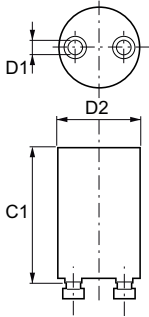

MASTER LEDtube EM/Mains

Dimensional drawing

Product	D1	D2	C1
MASTER LEDtube Starter EMP GenII OP	3 mm	21.5 mm	34.5 mm

Product	D1	D2	A1	A2	A3
MASTER LEDtube 1050mm 16W 840 T8	25.8 mm	28 mm	1045.8 mm	1052.9 mm	1060 mm
MASTER LEDtube 1500mm HO 18.2W 830 T8	25.8 mm	28 mm	1498.8 mm	1505.9 mm	1513 mm
MASTER LEDtube 1500mm HO 18.2W 840 T8	25.8 mm	28 mm	1498.8 mm	1505.9 mm	1513 mm
MASTER LEDtube 1500mm HO 18.2W 865 T8	25.8 mm	28 mm	1498.8 mm	1505.9 mm	1513 mm
MASTER LEDtube 1200mm HO 12.5W 830 T8	25.8 mm	28 mm	1198.2 mm	1205.3 mm	1212.4 mm
MASTER LEDtube 1200mm HO 12.5W 840 T8	25.8 mm	28 mm	1198.2 mm	1205.3 mm	1212.4 mm
MASTER LEDtube 1200mm HO 12.5W 865 T8	25.8 mm	28 mm	1198.2 mm	1205.3 mm	1212.4 mm
MASTER LEDtube 1500mm UE 21.5W 840 T8	25.8 mm	28 mm	1498.8 mm	1505.9 mm	1513 mm
MASTER LEDtube 1200mm UE 14.5W 865 T8	25.8 mm	28 mm	1198.2 mm	1205.3 mm	1212.4 mm
MASTER LEDtube 1500mm UE 21.5W 865 T8	25.8 mm	28 mm	1498.8 mm	1505.9 mm	1513 mm
MASTER LEDtube 1200mm UE 14.5W 840 T8	25.8 mm	28 mm	1198.2 mm	1205.3 mm	1212.4 mm