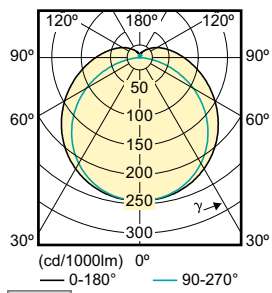

MASTER LEDtube EM/Mains

Order Code	Full Product Name	T-Ambient (Max)	T-Ambient (Min)	T-Case Maximum (Nom)	T-Storage (Max)	T-Storage (Min)
81965400	MASTER LEDtube Starter EMP GenII OP	-	-	-	-	-
80602900	MASTER LEDtube Sensor 1200mm HO 16.5W840 T8	45 °C	-20 °C	55 °C	65 °C	-40 °C
80604300	MASTER LEDtube Sensor 1200mm HO 16.5W865 T8	45 °C	-20 °C	55 °C	65 °C	-40 °C
80606700	MASTER LEDtube Sensor 1500mm HO 24W840 T8	45 °C	-20 °C	60 °C	65 °C	-40 °C
80608100	MASTER LEDtube Sensor 1500mm HO 24W865 T8	45 °C	-20 °C	60 °C	65 °C	-40 °C
59235600	MASTER LEDtube 1200mm HO 12.5W 830 T8	45 °C	-20 °C	50 °C	65 °C	-40 °C
59237000	MASTER LEDtube 1200mm HO 12.5W 840 T8	45 °C	-20 °C	50 °C	65 °C	-40 °C
59239400	MASTER LEDtube 1200mm HO 12.5W 865 T8	45 °C	-20 °C	50 °C	65 °C	-40 °C
59241700	MASTER LEDtube 1500mm HO 18.2W 830 T8	45 °C	-20 °C	55 °C	65 °C	-40 °C
59243100	MASTER LEDtube 1500mm HO 18.2W 840 T8	45 °C	-20 °C	55 °C	65 °C	-40 °C
59245500	MASTER LEDtube 1500mm HO 18.2W 865 T8	45 °C	-20 °C	55 °C	65 °C	-40 °C
61602100	MASTER LEDtube 1050mm 16W 840 T8	45 °C	-20 °C	55 °C	65 °C	-40 °C