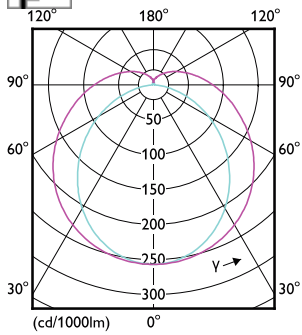

MASTER LEDtube EM/Mains

Order Code	Full Product Name	T-Ambient (Max)	T-Ambient (Min)	T-Case Maximum (Nom)	T-Storage (Max)	T-Storage (Min)
81965400	MASTER LEDtube Starter EMP GenII OP	-	-	-	-	-
80602900	MASTER LEDtube Sensor 1200mm HO 16.5W840 T8	45 °C	-20 °C	55 °C	65 °C	-40 °C
80604300	MASTER LEDtube Sensor 1200mm HO 16.5W865 T8	45 °C	-20 °C	55 °C	65 °C	-40 °C
80606700	MASTER LEDtube Sensor 1500mm HO 24W840 T8	45 °C	-20 °C	60 °C	65 °C	-40 °C
80608100	MASTER LEDtube Sensor 1500mm HO 24W865 T8	45 °C	-20 °C	60 °C	65 °C	-40 °C
59235600	MASTER LEDtube 1200mm HO 12.5W 830 T8	45 °C	-20 °C	50 °C	65 °C	-40 °C
59237000	MASTER LEDtube 1200mm HO 12.5W 840 T8	45 °C	-20 °C	50 °C	65 °C	-40 °C
59239400	MASTER LEDtube 1200mm HO 12.5W 865 T8	45 °C	-20 °C	50 °C	65 °C	-40 °C
59241700	MASTER LEDtube 1500mm HO 18.2W 830 T8	45 °C	-20 °C	55 °C	65 °C	-40 °C
59243100	MASTER LEDtube 1500mm HO 18.2W 840 T8	45 °C	-20 °C	55 °C	65 °C	-40 °C
59245500	MASTER LEDtube 1500mm HO 18.2W 865 T8	45 °C	-20 °C	55 °C	65 °C	-40 °C
61602100	MASTER LEDtube 1050mm 16W 840 T8	45 °C	-20 °C	55 °C	65 °C	-40 °C